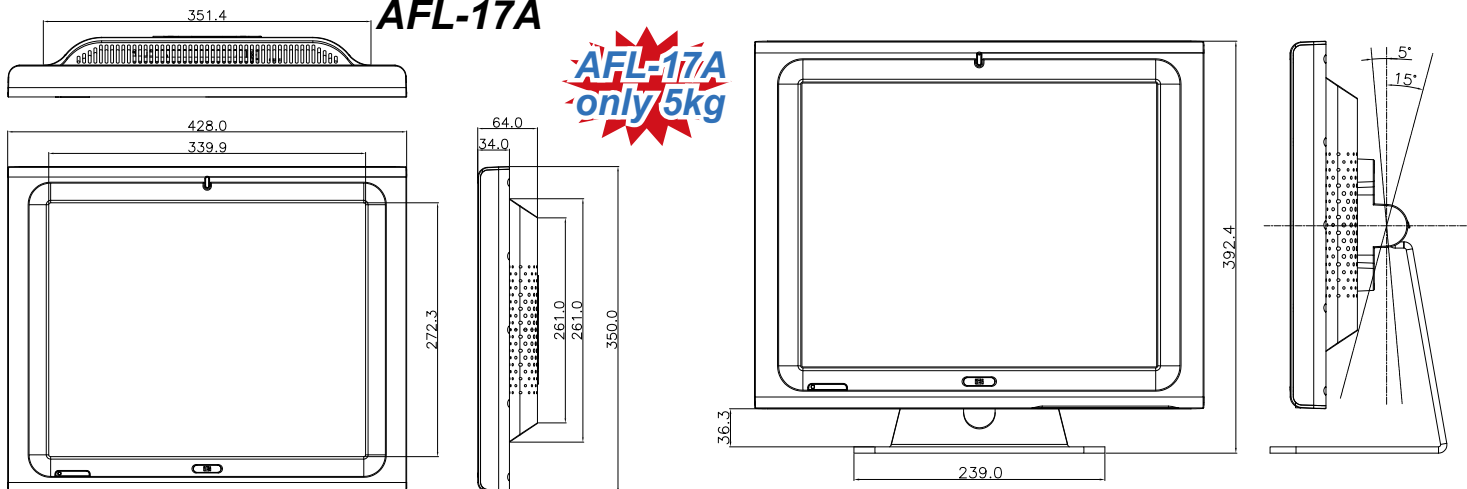

AFOLUX All-in-one Panel PC Family

AFL-15A

AFL-15A
only 3.2kg

AFL-17A

AFL-17A
only 5kg

AFL-19A

AFL-19A
only 5.6kg