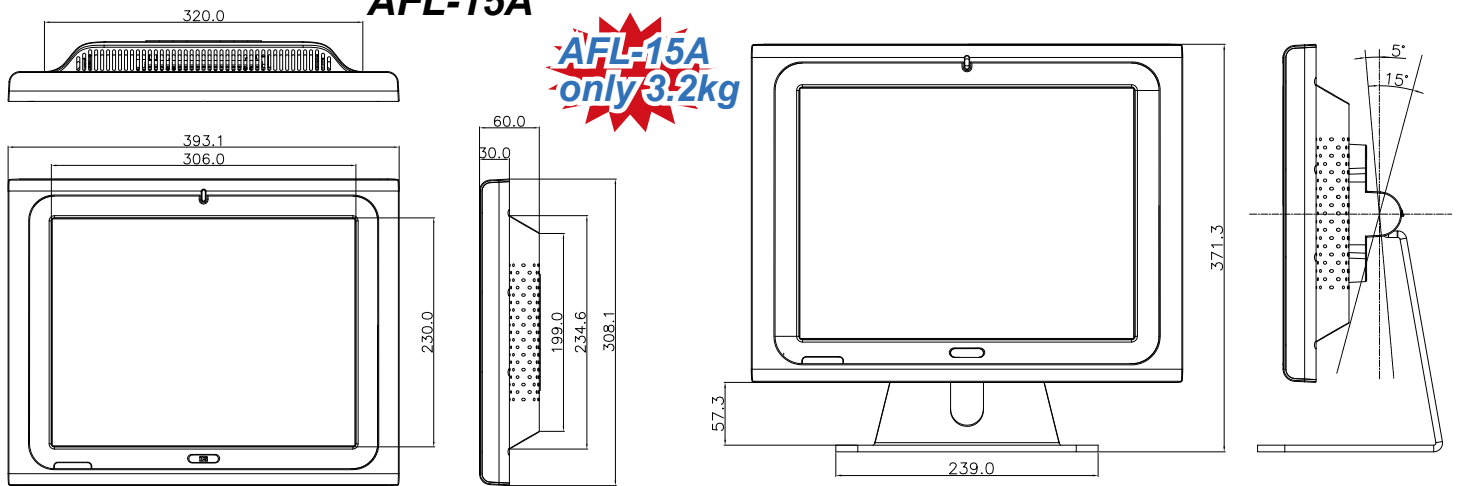

AFOLUX All-in-one Panel PC Family

AFL-15A

AFL-15A
only 3.2kg

AFL-17A

AFL-17A
only 5kg

AFL-19A

AFL-19A
only 5.6kg